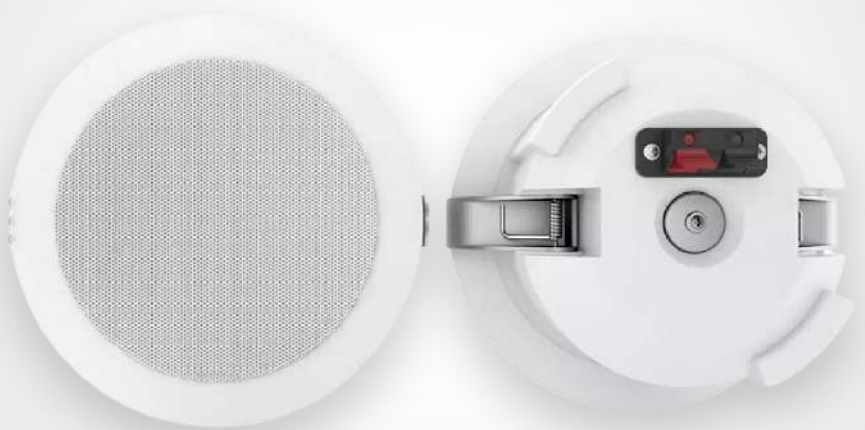

SW50 INBOUW LUIDSPREKERS

DETAILS

- Ingebouwd en vochtbestendig
- Standaard set van 2
- Uitzonderlijke audiokwaliteit
- Ideaal voor zowel binnen- als buitengebruik
- Compatibel met andere TV- en audiosystemen