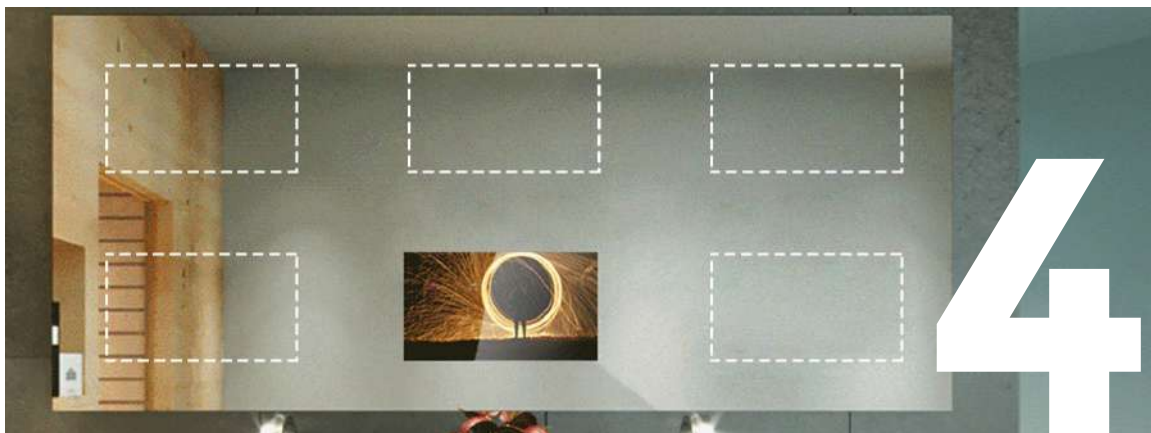

MirrorVue
The Perfect Mirror TV

1

MirrorVue Aangepaste Maten

MirrorVue stelt je in staat een slimme spiegel TV te creëren die perfect is afgestemd op jouw ruimte. Geniet van alle functies van MirrorVue met een op maat gemaakte afmeting die is aangepast aan jouw stijl en behoeften.

2

MirrorVue Aangepaste Vorm

MirrorVue stelt je in staat een slimme spiegel TV te ontwerpen in de exacte vorm die je wilt. Of het nu modern, klassiek of uniek is, pas je MirrorVue aan om perfect bij jouw ruimte en stijl te passen zonder in te boeten op geavanceerde functies en kwaliteit.

3

MirrorVue TV Maten

Vind de perfecte maat voor jouw ruimte met onze brede selectie van MirrorVue TV-maten.

Beschikbare Maten:

| | |
|---------------|---------------|
| 15.6" (720p) | 55" (4K OLED) |
| 22" (Full HD) | 60" (4K) |
| 28" (4K) | 65" (4K OLED) |
| 32" (4K) | 75" (4K) |
| 40" (4K) | 85" (4K) |
| 50" (4K) | 100" (4K) |

*Current Mirror Size 2500mm X 1500mm

OLED TV

MirrorVue is de eerste spiegel TV die gebruikmaakt van geavanceerde OLED-technologie. Dit geavanceerde display herdefinieert visuele perfectie, met ongeëvenaarde kleuraccuratesse, uitzonderlijke helderheid en contrast, en diepe, echte zwarttinten. Ervaar televisie kijken zoals nooit tevoren met de verbluffende OLED-clariteit van MirrorVue.