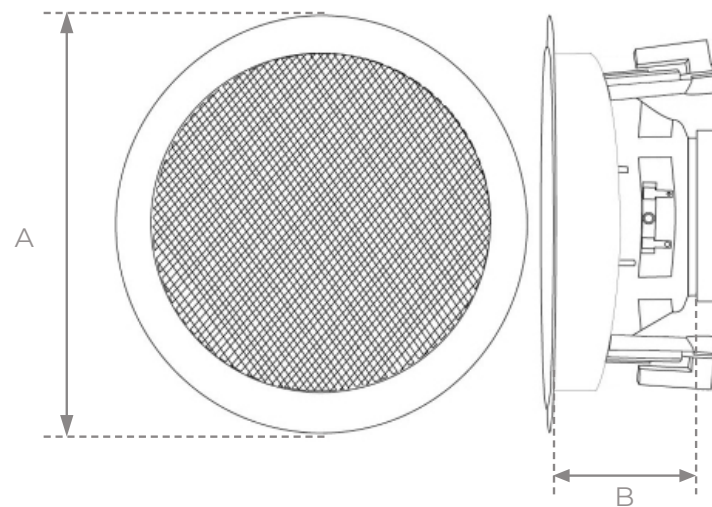

SW80 INBOUW LUIDSPREKERS

DETAILS

- Ingebouwd en vochtbestendig
- Standaard set van 2
- Uitzonderlijke audiokwaliteit
- Ideaal voor zowel binnen- als buitengebruik
- Compatibel met andere TV- en audiosystemen

Specifications

A	203mm
B	89mm