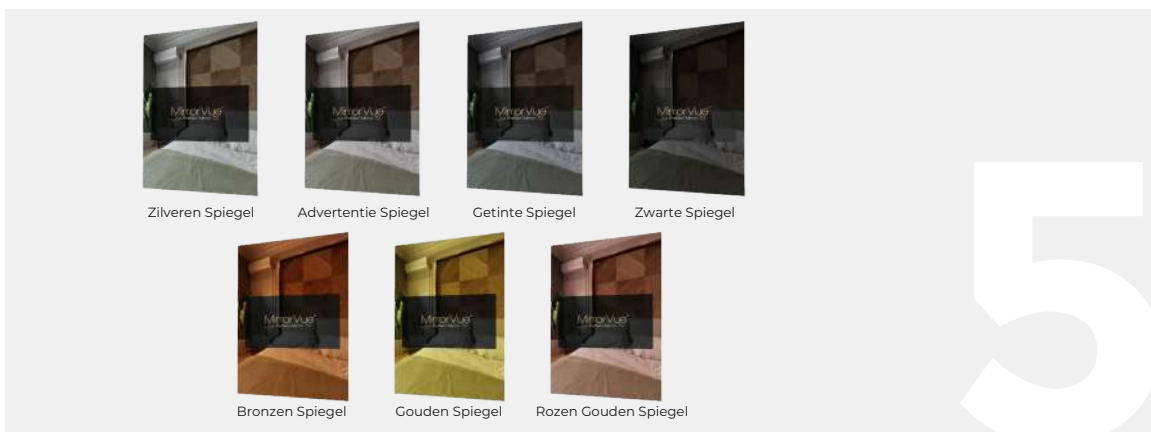

Zilveren Spiegel

Advertentie Spiegel

Getinte Spiegel

Zwarte Spiegel

Kies het type spiegelglas

MirrorVue biedt uitzonderlijke veelzijdigheid, perfect geschikt voor commerciële, residentiële of hospitality omgevingen. Onze premium-kwaliteit glasopties omvatten Zilver, Advertentie, Getint, Zwart, Brons, Goud en Rozen-Gouden spiegels, waarmee de ideale oplossing voor elk doel of vereiste wordt gegarandeerd.