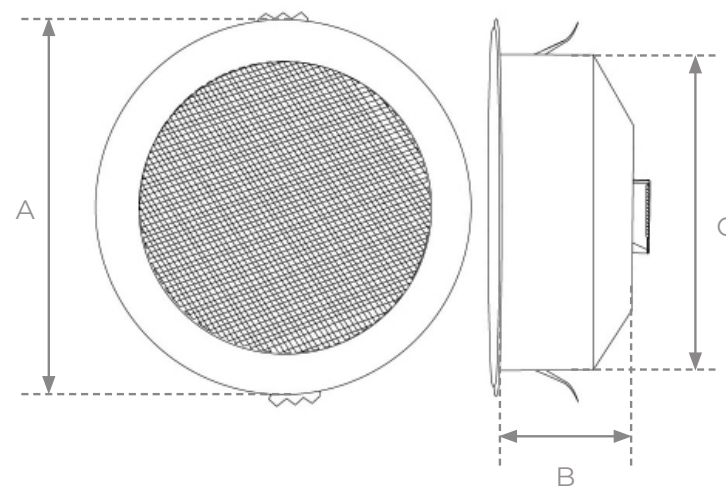

Specifications

| | |
|---|-------|
| A | 152mm |
| B | 71mm |
| C | 132mm |

SW80 INBOUW LUIDSPREKERS

DETAILS

- Ingebouwd en vochtbestendig
- Standaard set van 2
- Uitzonderlijke audiokwaliteit
- Ideaal voor zowel binnen- als buitengebruik
- Compatibel met andere TV- en audiosystemen